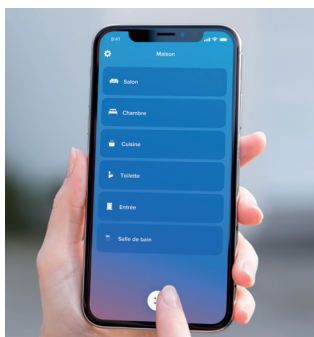

Vos volets simplement connectés

Ouverture et fermeture des volets à distance, via un smartphone

Programmation aux jours et heures de votre choix

Contrôle via un assistant vocal.

Scènes de vie personnalisables.

3 façons de contrôler vos volets, c'est vous qui choisissez

USAGE NOMADE

Smartphone

USAGE CONFORT

Pilotage à la voix

USAGE LOCAL

Scénarios Départ/Arrivée
(Céliane with Netatmo
de Legrand)

iDiamant et le quotidien devient facile