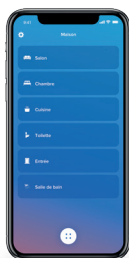

iDiamant

with
NETATMO