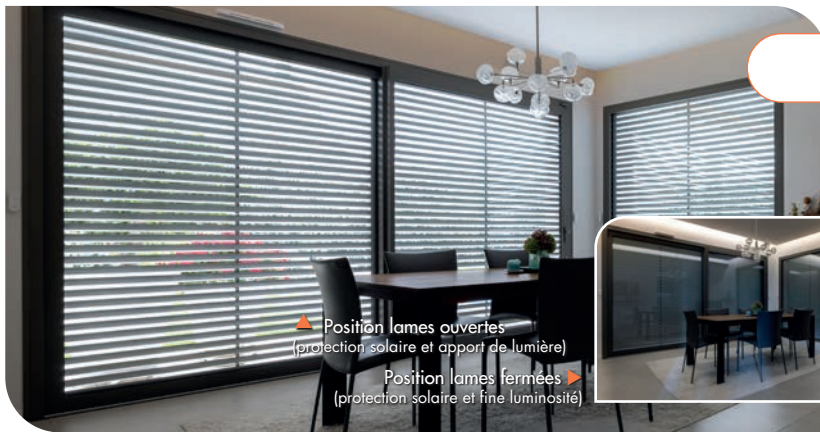

Retardateur d'effraction

Verrous automatiques anti-relevage intégrés sur tous les tabliers aluminium

Le volet roulant à lames orientables **BUBENDORFF**

▲ Position lames ouvertes
(protection solaire et apport de lumière)
▶ Position lames fermées
(protection solaire et fine luminosité)