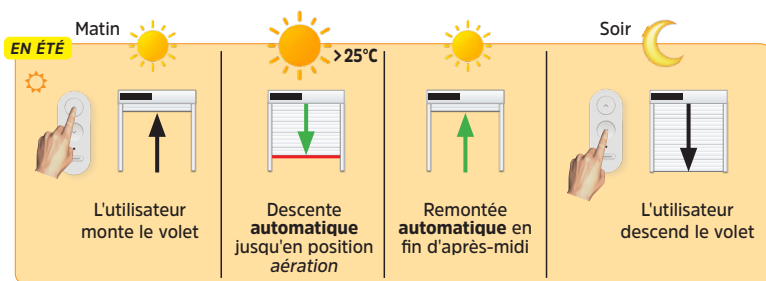

QUELLE MOTORISATION ?

■ MOTORISATION SOLAIRE avec pilotage automatique intelligent

Pour optimiser le confort thermique et **réaliser des économies d'énergie**, les moteurs solaires Bubendorff sont équipés en série du pilotage intelligent (activable en appuyant 4 secondes sur le bouton *Bubendorff*).

Une innovation 100 % Bubendorff !