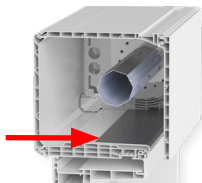

■ Grandes largeurs

Renforts

Au-delà d'une largeur de 2,5m, le coffre est livré avec un renfort **acier** pour un apport d'inertie de la traverse haute de la menuiserie.