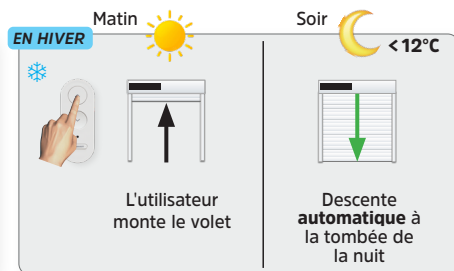

QUELLE MOTORISATION ?

■ MOTORISATION SOLAIRE avec pilotage automatique intelligent

Pour optimiser le confort thermique et **réaliser des économies d'énergie**, les moteurs solaires Bubendorff sont équipés en série du pilotage intelligent (activable en appuyant 4 secondes sur le bouton *Bubendorff*).

Une innovation 100 % Bubendorff !