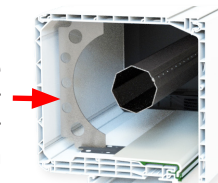

Console structurelle

Cette option est préconisée pour les coulissants de largeur supérieure à 2600 mm, pour supporter les efforts de la traverse haute.