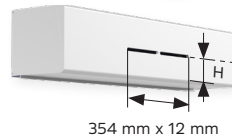

### ■ 2 découpes s'adaptant à toutes les grilles de ventilation

Découpe type **S**

Découpe type **A**

**H = 98 mm** pour caisson 190 - 110 mm pour caisson 220  
Largeur mini : 500 mm pour 1 découpe  
900 mm pour 2 découpes