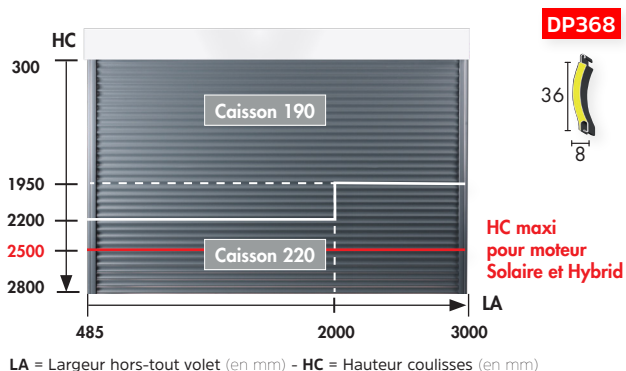

## ■ Couvre toutes les dimensions de menuiserie jusqu'à 3 m de largeur