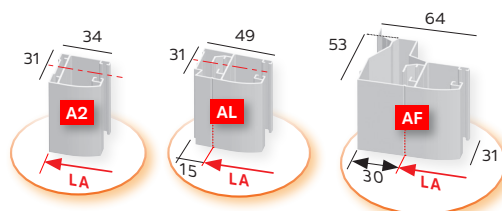

■ Coulisses

3 modèles de coulisses aluminium pour s'adapter à tous les types d'implantations.