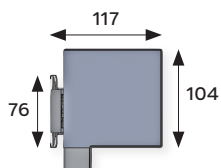

Caisson filé - Largeur maxi 4 mètres

Manœuvre SO en enroulement extérieur

Manœuvre SO en enroulement intérieur

Manœuvres SO avec option panneau PV déporté, HY et MH

- 1 Une finition soignée**
Des embouts de caisson en aluminium thermolaqué, aucune vis de fixation visible pour un rendu parfait.
- 2 Un caisson compact**
Quelle que soit la dimension de votre Zip, le caisson carré de 10,4 cm restera discret dans toutes les implantations.
- 3 Également adapté aux grandes largeurs**
Un caisson filé adapté aux grandes largeurs pour aller jusqu'à 4 mètres.