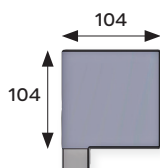

Caisson filé - Largeur maxi 4 mètres

Manœuvre SO en enroulement extérieur

Manœuvre SO en enroulement intérieur

Manœuvres SO avec option panneau PV déporté, HY et MH

- 1 Une finition soignée**
Des embouts de caisson en aluminium thermolaqué, aucune vis de fixation visible pour un rendu parfait.
- 2 Un caisson compact**
Quelle que soit la dimension de votre Zip, le caisson carré de 10,4 cm restera discret dans toutes les implantations.
- 3 Également adapté aux grandes largeurs**
Un caisson filé adapté aux grandes largeurs pour aller jusqu'à 4 mètres.