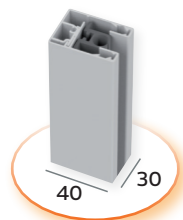

Aucuns
travaux
électriques
à prévoir

Pose sans
nécessité
d'entrer
chez vous

■ Couvre toutes les dimensions d'ouverture jusqu'à 4 m de largeur

LA = Largeur hors-tout volet (en mm) - HB = Hauteur volet caisson compris (en mm)

■ Coulisse

Coulisse compacte pour maximiser le clair de jour

■ S'implante dans toutes les situations

En cas d'implantation très ombragée, **2 solutions** permettent d'installer un store iD-Zip

L'option gratuite
panneau photovoltaïque
déporté, avec une
rallonge de 2,7m