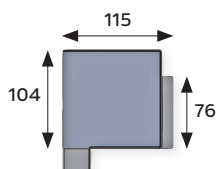

Caisson filé - Largeur maxi 4 mètres

Manœuvre SO en enroulement extérieur

Manœuvre SO en enroulement intérieur

Manœuvres SO avec option panneau PV déporté, HY et MH

- 1 Une finition soignée**
Des embouts de caisson en aluminium thermolaqué, aucune vis de fixation visible pour un rendu parfait.
- 2 Un caisson compact**
Quelle que soit la dimension de votre Zip, le caisson carré de 10,4 cm restera discret dans toutes les implantations.
- 3 Également adapté aux grandes largeurs**
Un caisson filé adapté aux grandes largeurs pour aller jusqu'à 4 mètres.