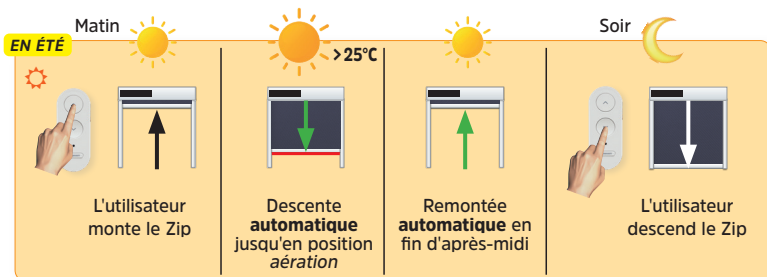

QUELLE UTILISATION ?

Les iD-Zip sont équipés de moteurs solaires fabriqués par Bubendorff en France et en Allemagne, et dont la fiabilité est prouvée depuis plus de 10 ans.

■ MOTORISATION SOLAIRE avec pilotage automatique intelligent

Pour optimiser le confort thermique et réaliser des économies d'énergie, les moteurs solaires Bubendorff sont équipés en série du pilotage intelligent. **Une innovation 100% Bubendorff !**

Consommation 0 Watt et fonctionnement silencieux

Autonomie inégalée
Fonctionnement assuré été comme hiver sans chargeur

Moteur Solaire
Bubendorff

Existe en version déportée avec câble de 2,70 m

Le pilotage peut s'activer et se désactiver simplement par un appui prolongé sur le bouton « Bubendorff » :

Le conseil du Pro :

Commandez jusqu'à 30 iD-Zip/volets Bubendorff en même temps grâce à l'émetteur supplémentaire.

Ouvrez et fermez votre installation en 1 clic !

■ Programmation des heures d'ouverture et de fermeture

L'horloge 4 canaux permet de programmer l'ouverture et/ou la fermeture automatique des iD-Zip/volets, aux horaires désirés. Elle permet en outre de piloter manuellement jusqu'à 4 groupes de 30 iD-Zip/volets.

■ Pilotage des iD-Zip par une solution domotique complète

iDiamant permet de piloter les volets et les iD-Zip Bubendorff via smartphone ou tablette (programmation de scénarios, commande individuelle ou de groupe, allant jusqu'à 30 iD-Zip/volets). Possibilité de piloter également vos éclairages, prises électriques, thermostats, VMC et tout votre logement.