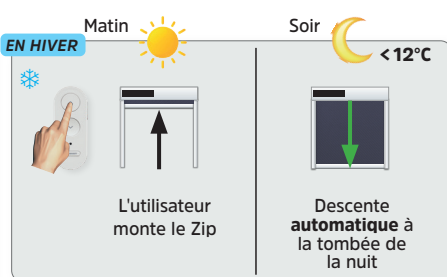

QUELLE UTILISATION ?

Les iD-Zip sont équipés de moteurs solaires fabriqués par Bubendorff en France et en Allemagne, et dont la fiabilité est prouvée depuis plus de 10 ans.

■ MOTORISATION SOLAIRE avec pilotage automatique intelligent

Pour optimiser le confort thermique et réaliser des économies d'énergie, les moteurs solaires Bubendorff sont équipés en série du pilotage intelligent. **Une innovation 100% Bubendorff !**

Consommation 0 Watt et fonctionnement silencieux

Autonomie inégalée
Fonctionnement assuré été comme hiver sans chargeur

Moteur Solaire
Bubendorff

Existe en version déportée avec câble de 2,70 m

Le pilotage peut s'activer et se désactiver simplement par un appui prolongé sur le bouton « Bubendorff » :

Le conseil du Pro :

Commandez jusqu'à 30 iD-Zip/volets Bubendorff en même temps grâce à l'émetteur supplémentaire.

Ouvrez et fermez votre installation en 1 clic !

■ Programmation des heures d'ouverture et de fermeture

L'horloge 4 canaux permet de programmer l'ouverture et/ou la fermeture automatique des iD-Zip/volets, aux horaires désirés. Elle permet en outre de piloter manuellement jusqu'à 4 groupes de 30 iD-Zip/volets.

■ Pilotage des iD-Zip par une solution domotique complète

iDiamant permet de piloter les volets et les iD-Zip Bubendorff via smartphone ou tablette (programmation de scénarios, commande individuelle ou de groupe, allant jusqu'à 30 iD-Zip/volets). Possibilité de piloter également vos éclairages, prises électriques, thermostats, VMC et tout votre logement.