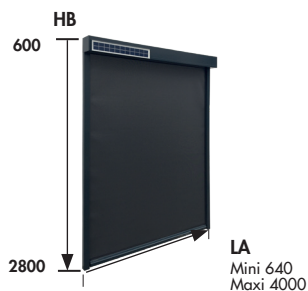

MISE EN ŒUVRE

Le store iD-Zip Bubendorff peut être **installé rapidement** sur votre pergola, ou devant une fenêtre. Il est conçu pour durer mais également pour vous offrir une **pose simplifiée**.

Pose rapide
comme un
volet roulant
Bubendorff

Aucuns
travaux
électriques
à prévoir

Pose sans
nécessité
d'entrer
chez vous

■ Couvre toutes les dimensions d'ouverture jusqu'à 4 m de largeur