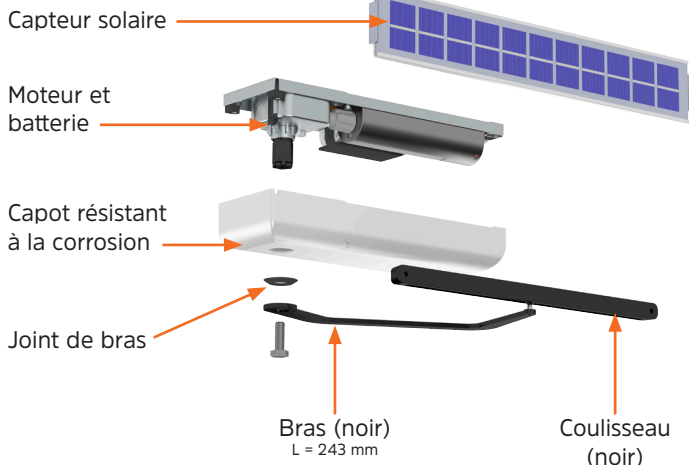

MISE EN ŒUVRE

MODULE PRINCIPAL