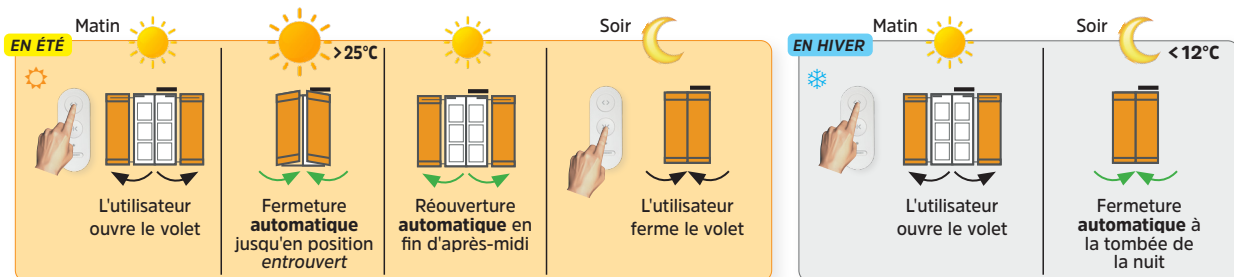

Pour optimiser le confort thermique et **réaliser des économies d'énergie**, les moteurs solaires Bubendorff sont équipés en série du pilotage intelligent. **Une innovation 100% Bubendorff !**

Consommation 0 Watt et fonctionnement silencieux

Autonomie inégalée
Fonctionnement assuré été comme hiver sans chargeur

Moteur Solaire
Bubendorff

Fourni avec câble de 0,60 m

Existe en version déportée avec câble de 3 m

Le pilotage peut s'**activer** et se **désactiver** simplement par un appui prolongé sur le bouton « Bubendorff » :

Le conseil du Pro :

Commandez jusqu'à 30 volets/iD-Zip Bubendorff en même temps grâce à l'**émetteur supplémentaire**.

Ouvrez et fermez votre installation en **1 clic !**

■ Programmation des heures d'ouverture et de fermeture

L'horloge 4 canaux permet de **programmer l'ouverture et/ou la fermeture** automatique des volets/iD-Zip, aux horaires désirés. Elle permet en outre de piloter manuellement jusqu'à 4 groupes de 30 volets/iD-Zip.