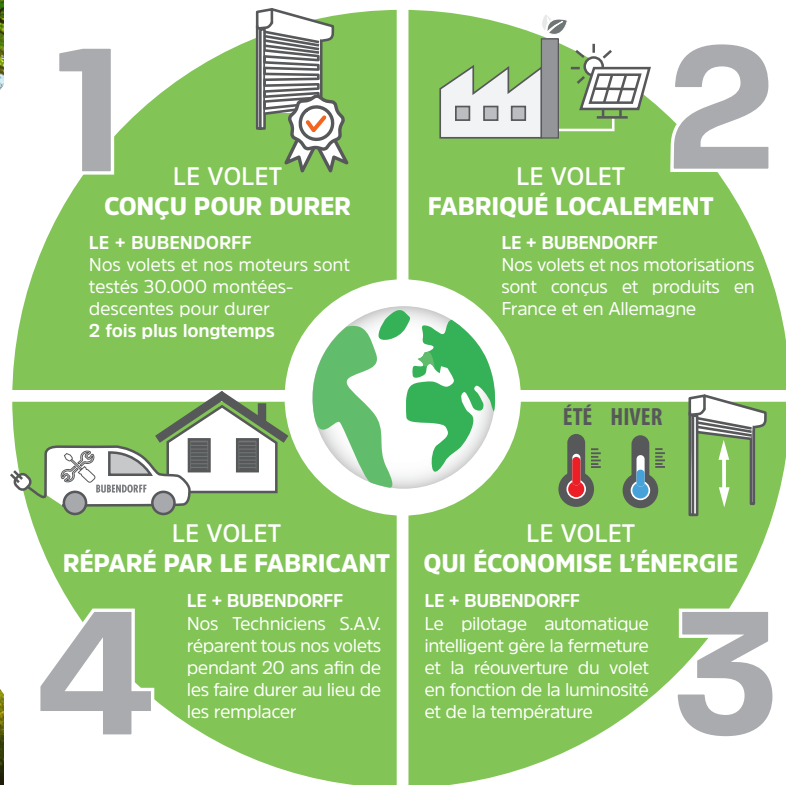

Comment le volet piloté Bubendorff vous assure des économies d'énergie et de CO2 ?

Nos engagements environnementaux