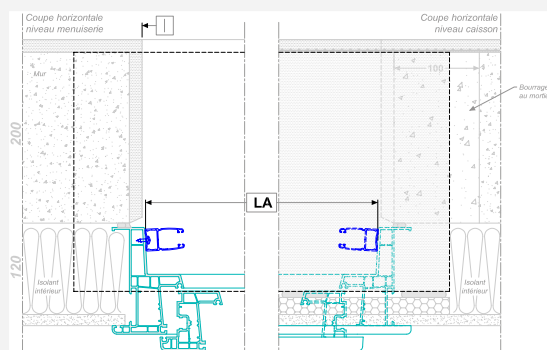

VERSIONS DISPONIBLES

SOLUTIONS DISPONIBLES DE JUXTAPOSITIONS DE PLUSIEURS VOILETS À LAMES ORIENTABLES (VERSIONS MONO ET TRADI) POUR RÉPONDRE ESTHÉTIQUEMENT AUX TRÈS GRANDES LARGEURS !

TRADI
Implantation dans un caisson Titan (neuf)

BLOC Y
Implantation pose demi-linteau (neuf)

MONO
Implantation sous linteau (rénovation)

LA = Largeur hors-tout volet (en mm) - HB = Hauteur volet caisson compris (en mm) - HC = Hauteur coulisser (en mm).