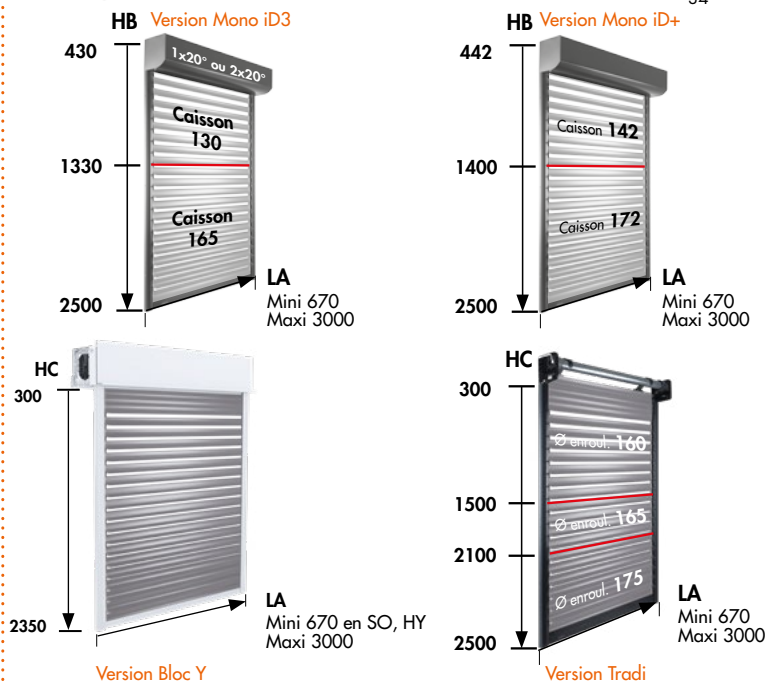

VERSIONS DISPONIBLES

SOLUTIONS DISPONIBLES DE JUXTAPOSITIONS DE PLUSIEURS VOILETS À LAMES ORIENTABLES (VERSIONS MONO ET TRADI) POUR RÉPONDRE ESTHÉTIQUEMENT AUX TRÈS GRANDES LARGEURS !

TRADI
Implantation dans un caisson Titan (neuf)