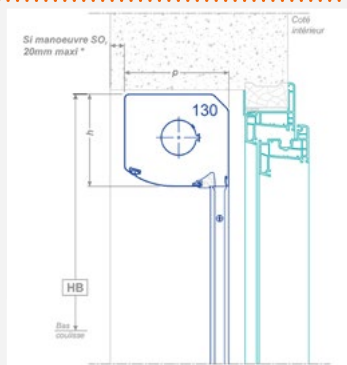

VERSIONS DISPONIBLES

SOLUTIONS DISPONIBLES DE JUXTAPOSITIONS DE PLUSIEURS VOILETS À LAMES ORIENTABLES (VERSIONS MONO ET TRADI) POUR RÉPONDRE ESTHÉTIQUEMENT AUX TRÈS GRANDES LARGEURS !

TRADI
Implantation dans un caisson Titan (neuf)

BLOC Y
Implantation pose demi-linteau (neuf)

MONO
Implantation sous linteau (rénovation)

LA = Largeur hors-tout volet (en mm) - HB = Hauteur volet caisson compris (en mm) - HC = Hauteur coulisser (en mm).