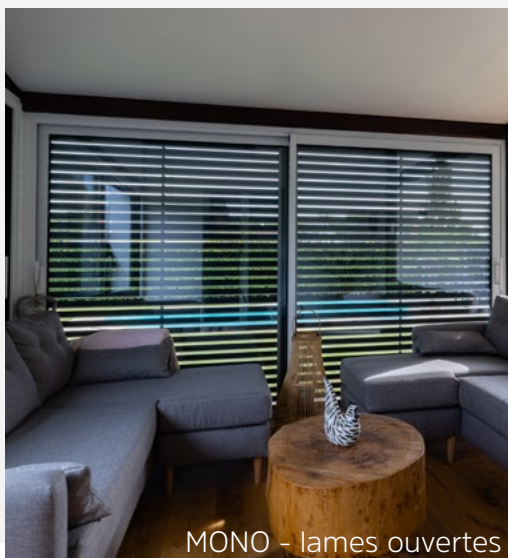

**RETROUVEZ TOUS
CES ÉLÉMENTS SUR**

- Documentation technique
- Brochures commerciales
- Plans d'implantation
- Modèles 3D
- Certificats
- Photos...

ou **CLIQUEZ ICI**

Contact : prescription@bubendorff.com