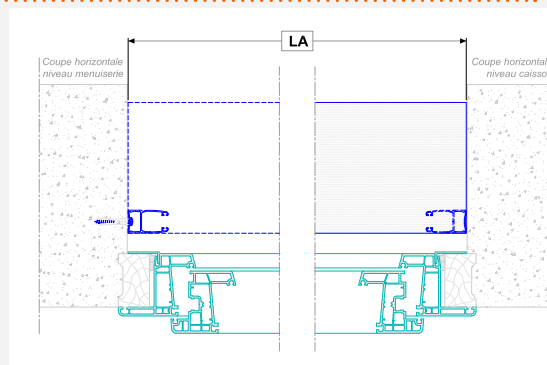

VERSIONS DISPONIBLES

SOLUTIONS DISPONIBLES DE JUXTAPOSITIONS DE PLUSIEURS VOILETS À LAMES ORIENTABLES (VERSIONS MONO ET TRADI) POUR RÉPONDRE ESTHÉTIQUEMENT AUX TRÈS GRANDES LARGEURS !

TRADI
Implantation dans un caisson Titan (neuf)

BLOC Y
Implantation pose demi-linteau (neuf)

MONO
Implantation sous linteau (rénovation)

LA = Largeur hors-tout volet (en mm) - HB = Hauteur volet caisson compris (en mm) - HC = Hauteur coulisser (en mm).