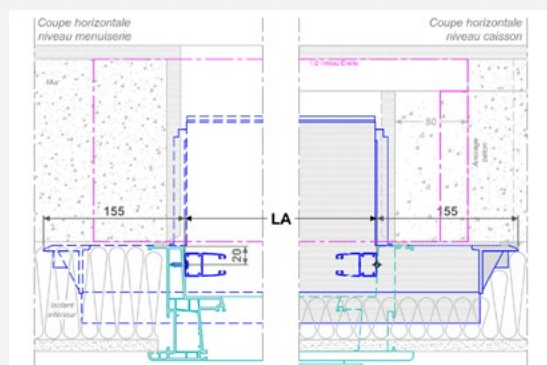

VERSIONS DISPONIBLES

SOLUTIONS DISPONIBLES DE JUXTAPOSITIONS DE PLUSIEURS VOILETS À LAMES ORIENTABLES (VERSIONS MONO ET TRADI) POUR RÉPONDRE ESTHÉTIQUEMENT AUX TRÈS GRANDES LARGEURS !

TRADI
Implantation dans un caisson Titan (neuf)

BLOC Y
Implantation pose demi-linteau (neuf)

MONO
Implantation sous linteau (rénovation)

LA = Largeur hors-tout volet (en mm) - HB = Hauteur volet caisson compris (en mm) - HC = Hauteur coulisser (en mm).