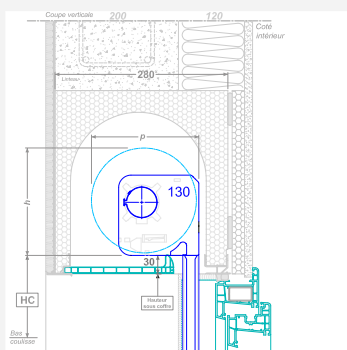

BLOC Y
Implantation pose demi-linteau (neuf)

MONO
Implantation sous linteau (rénovation)

LA = Largeur hors-tout volet (en mm) - HB = Hauteur volet caisson compris (en mm) - HC = Hauteur coulisser (en mm).