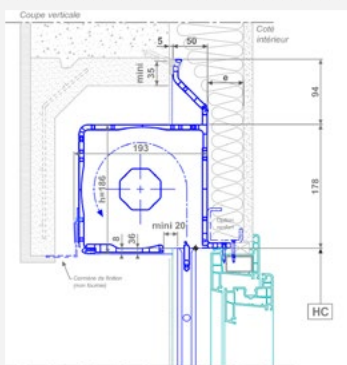

VERSIONS DISPONIBLES

SOLUTIONS DISPONIBLES DE JUXTAPOSITIONS DE PLUSIEURS VOILETS À LAMES ORIENTABLES (VERSIONS MONO ET TRADI) POUR RÉPONDRE ESTHÉTIQUEMENT AUX TRÈS GRANDES LARGEURS !

TRADI
Implantation dans un caisson Titan (neuf)

BLOC Y
Implantation pose demi-linteau (neuf)

MONO
Implantation sous linteau (rénovation)

LA = Largeur hors-tout volet (en mm) - HB = Hauteur volet caisson compris (en mm) - HC = Hauteur coulisser (en mm).